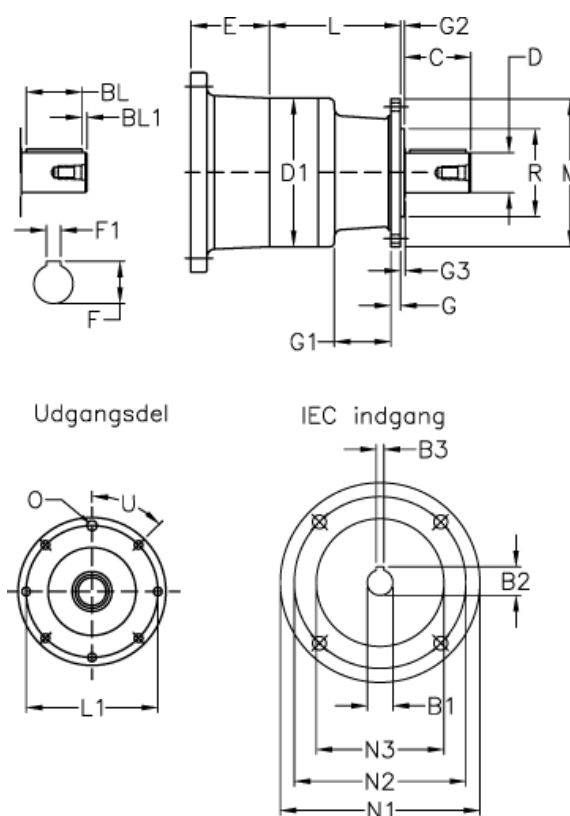

Varenummer: 473000107202049
 Beskrivelse: Trasmital 300 L1-7,2 MC-P132
 Aksel med not

Mål

B1 = 38	E = 114	L1 = 165
B2 = 41	F = 41	M = 185
B3 = 10	F1 = A10x8x50	N1 = 300
BL = 50	G = 12	N2 = 265
BL1 = 4	G1 = 36	N3 = 230
C = 58	G2 = 5	O = 8x10,5
D = 38	G3 = 6	R = 110
D1 = 185	L = 80	U Grader = 45